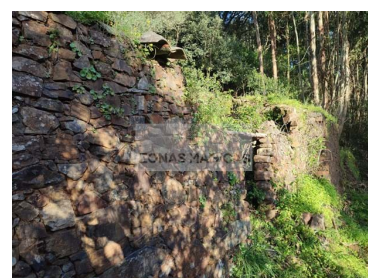

Marmelete - Ruina

61,87
Àrea (m²)

77920
Àrea terrestre (m²)

190 000 €
(EUR €)

Finca a Marmelete

Les Zones Màgiques tenen per a tu aquesta fantàstica propietat on podràs construir la teva casa de camp.

Situada a la Parròquia de Marmelete, aquesta propietat, amb viabilitat de construcció de fins a 300m², compta amb una ruïna que permetrà la construcció.

Una superfície amb una superfície de 77920m² d'arbres com sureres i arboços, travessada per una carretera nacional, es pot dividir a causa d'aquesta separació.

Electricitat al costat de les ruïnes.

Accés per millorar.

António Ramos

912436327 ²

antonior.zonasmagicas@gmail.com

T +351 913 389 223 ² · T +351 912 753 689 ² · E zonasmagicas.lda@gmail.com

Estrada Nacional 125 n^o43A, Odiáxere
AMI 15213

¹ (Trucada a la xarxa fixa nacional) | ² (Trucada de la xarxa mòbil nacional)