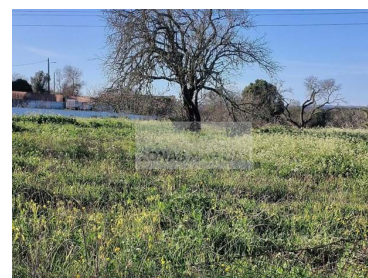

São Gonçalo de Lagos - Terreno

 **3920**

Àrea terrestre (m²)

80 000 €
(EUR €)

Terreny rústic a Sargaçal (Lagos)

Terreny pla, molt ben situat a només 10 minuts de Lagos.

Amb diverses figueres i bon accés.

Tot i que a Extrema hi ha un comptador d'aigua, el terreny no té aigua.