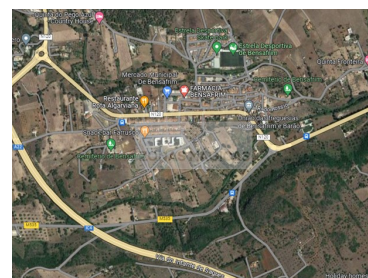

Lagos - Ruina

44
Àrea (m²)

N/A
CLASSE
ENERGÉTICA

N/A
(EUR €)

Ruina amb projecte aprovat a Bensafrim

Terreny amb ruïna i possibilitat de construcció a Bensafrim.

A l'encantador poble de Bensafrim, a la regió de l'Algarve de Portugal, es troba aquesta increïble oportunitat que t'està esperant per descobrir-la.

A només 15 minuts amb cotxe de Lagos, aquesta propietat és fàcilment accessible i està ben situada.

Aquesta propietat té una superfície total de 90 metres quadrats, amb una ruïna que es pot utilitzar.

La propietat també ofereix la possibilitat de construir una casa de dues plantes amb una superfície màxima de 114 metres quadrats, el que la converteix en una oportunitat d'inversió ideal per a aquells

João Santo

913389223 ²

grupo.zonasmagicas@gmail.com

T +351 913 389 223 ² · T +351 912 753 689 ² · E zonasmagicas.lda@gmail.com

Estrada Nacional 125 n^o43A, Odiáxere
AMI 15213

¹ (Trucada a la xarxa fixa nacional) | ² (Trucada de la xarxa mòbil nacional)