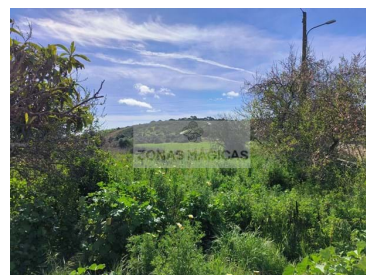

Barão de São Miguel - Terreno

 **2801**

Àrea terrestre (m²)

N/A
CLASSE
ENERGÉTICA

95 000 €
(EUR €)

Terres d'Agrícola a Barão de São Miguel

Terreny rústic a Barão de São Miguel.

Terrenys agrícoles no aptes per a la construcció, amb electricitat, xarxa d'aigua i clavegueram a l'extrem del terreny.