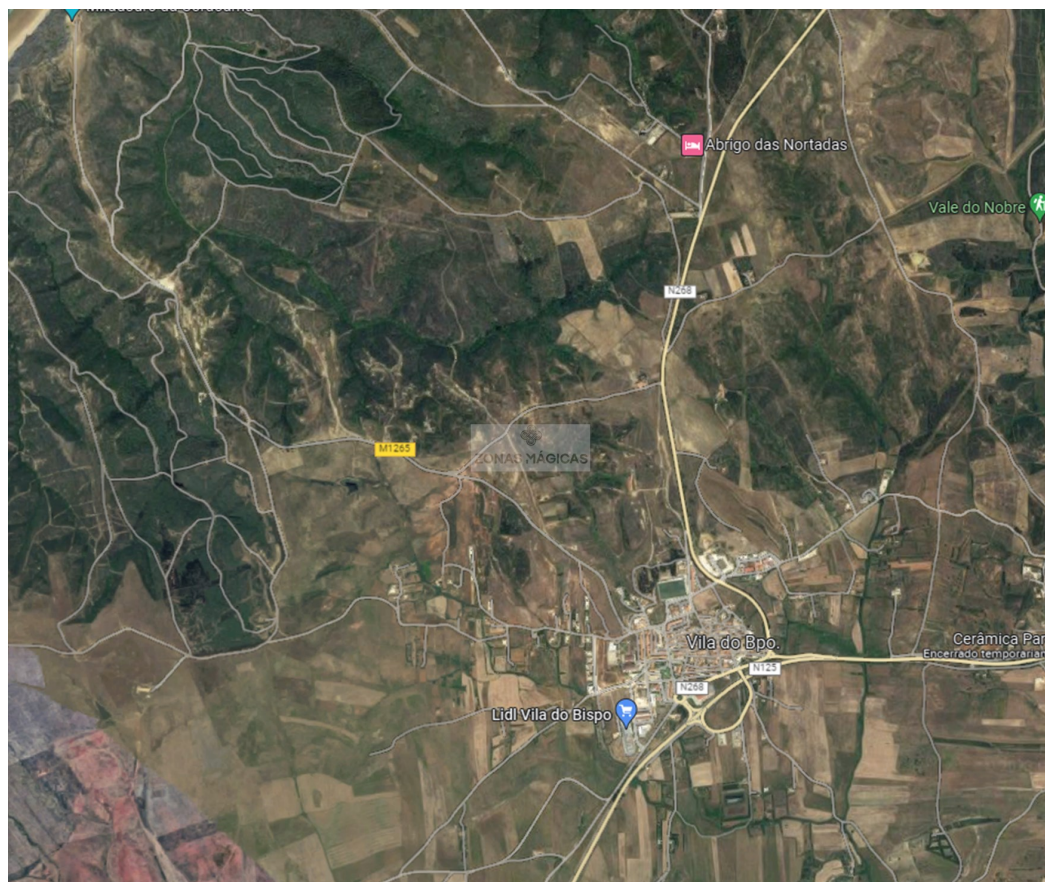

Vila do Bispo e Raposeira - Finca

 **120**
Àrea (m²)

 **10738**
Àrea terrestre (m²)

N/A
(EUR €)

Característiques de la propietat

João Santo

913389223 ²

grupo.zonasmagicas@gmail.com