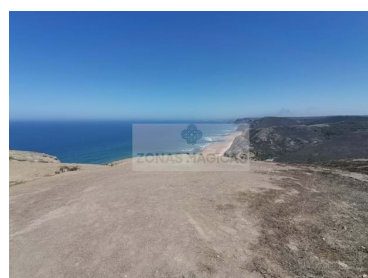

Vila do Bispo e Raposeira - Ruina

 **262,5**
Àrea (m²)

 **83325**
Àrea terrestre (m²)

N/A
(EUR €)

Bosc mixt al Parc Natural de la Costa Vicentina

Preciosa Finca de 83 Hectàrees amb una parcel·la Urbana de 262m² de construcció anterior a 1951.