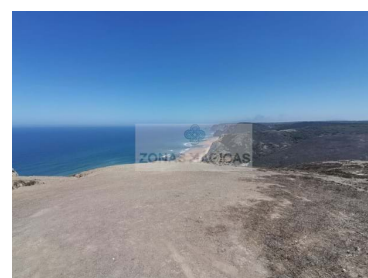

Vila do Bispo e Raposeira - Ruina

 **262,5**
Àrea (m²)

 **83325**
Àrea terrestre (m²)

N/A
(EUR €)

Bosc mixt al Parc Natural de la Costa Vicentina

Preciosa Finca de 83 Hectàrees amb una parcel·la Urbana de 262m² de construcció anterior a 1951.