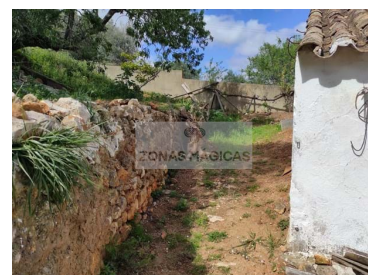

São Gonçalo de Lagos - Ruina

 **112**
Àrea (m²)

 **640**
Àrea terrestre (m²)

172 000 €
(EUR €)

Terra en ruïnes a Lagos

Excel·lent oportunitat.

Terreny amb 640m², amb ruïna anterior a 1951 amb 56m² + 56m² en necessitat de reformes.

Situat en una zona tranquil·la, també disposa d'abundants terrenys per a l'agricultura on ja compta amb diversos arbres fruiters com figueres, vinyes, etc.

Disposa d'aigua de xarxa i electricitat.

Terreny molt interessant i amb molt potencial per a un projecte d'habitatge propi o per monetitzar.