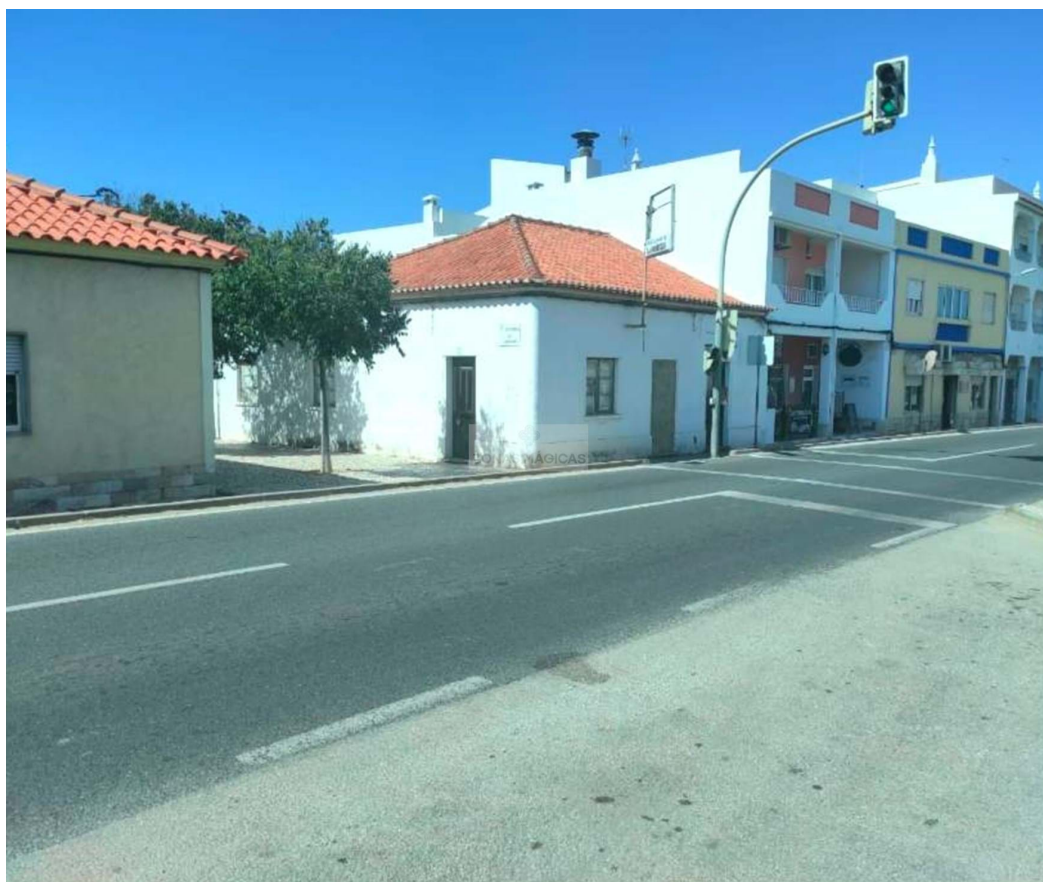

Odiáxere - Casa

 **2**
Dormitoris

 **1**
Banys

 **108**
Àrea (m²)

 **178**
Àrea terrestre (m²)

N/A
(EUR €)

Característiques de la propietat

- Ubicació central