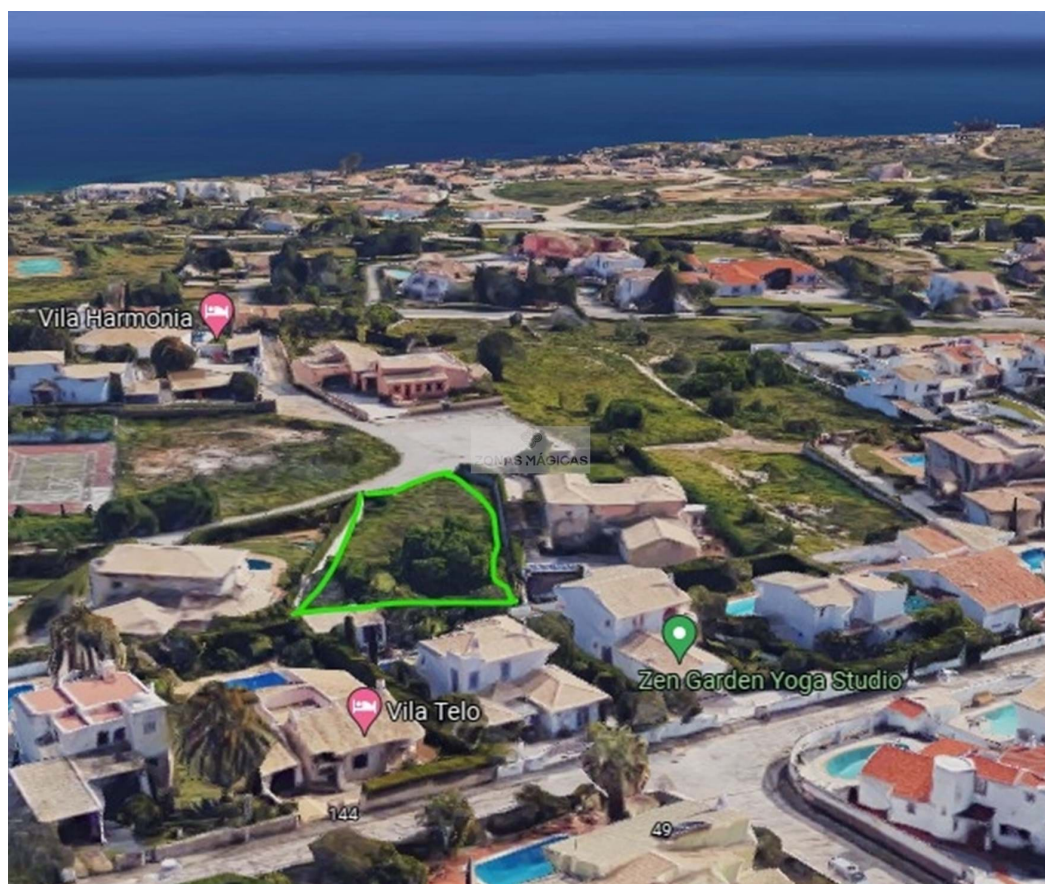

Luz - Terreno

 **500**
Àrea (m²)

 **1100**
Àrea terrestre (m²)

450 000 €
(EUR €)

Terreny a Lagos (Praia da Luz)

Terreny amb 1100m² de superfície total i aproximadament 500m² de superfície construïda, en 2 plantes.

Prestigiosa zona de luxe, a 5 minuts de la platja i a 10 minuts de la ciutat de Lagos.

Magic Zones i els seus agents estan disponibles per ajudar-vos en l'adquisició d'aquesta magnífica parcel·la.

No et perdís aquesta fabulosa terra dels teus somnis!
Reserva aquesta oportunitat ara!!