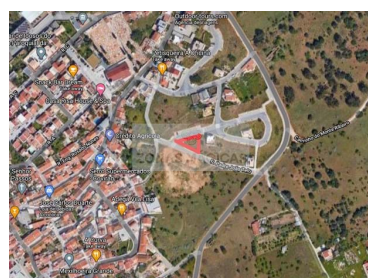

Mexilhoeira Grande - Terreno

 **445**

Àrea terrestre (m²)

N/A
(EUR €)

Característiques de la propietat

T +351 913 389 223 ² · T +351 912 753 689 ² · E zonasmagicas.lda@gmail.com
Estrada Nacional 125 nº43A, Odiáxere
AMI 15213