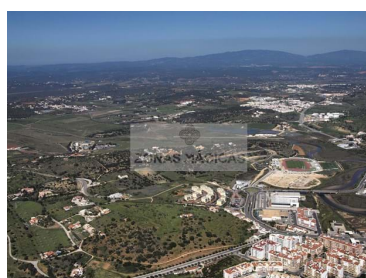

São Gonçalo de Lagos - Terreno

 **900**
Àrea (m²)

 **1169**
Àrea terrestre (m²)

820 000 €
(EUR €)

Excel·lent parcel·la de terreny amb vistes al mar

Excel·lent Parcel·la amb vistes al mar designada com a Lot 3 amb viabilitat de construcció de 900m² destinada a habitatges de 5 - T2 i 4 - T3 (9 números d'habitatges), amb 1 planta per sobre del llindar i 2 + soterrani per sota del llindar i 11 places de pàrquing privat.