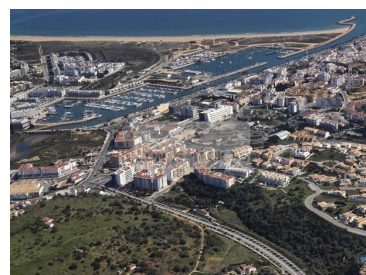

São Gonçalo de Lagos - Terreno

 **900**
Àrea (m²)

 **1169**
Àrea terrestre (m²)

820 000 €
(EUR €)

Excel·lent parcel·la de terreny amb vistes al mar

Excel·lent Parcel·la amb vistes al mar designada com a Lot 3 amb viabilitat de construcció de 900m² destinada a habitatges de 5 - T2 i 4 - T3 (9 números d'habitatges), amb 1 planta per sobre del llindar i 2 + soterrani per sota del llindar i 11 places de pàrquing privat.