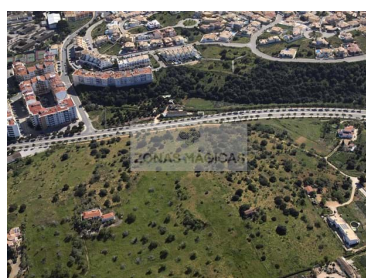

São Gonçalo de Lagos - Terreno

 **900**
Àrea (m²)

 **1171**
Àrea terrestre (m²)

820 000 €
(EUR €)

Excel·lent parcel·la de terreny amb vistes al mar

Excel·lent Parcel·la amb vistes al mar designada com a Lot 2 amb viabilitat de construcció de 900m² destinats a habitatges de 5 - T2 i 4 - T3 (9 números d'habitatges), amb 2 plantes per sobre del llindar i 1 + soterrani per sota del llindar i 11 places de pàrquing privat