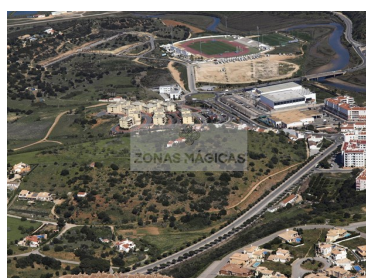

São Gonçalo de Lagos - Terreno

 **1200**
Àrea (m²)

 **1474**
Àrea terrestre (m²)

960 000 €
(EUR €)

Excel·lent parcel·la de terreny amb vistes al mar

Excel·lent Parcel·la amb vistes al mar designada com a Lot 1 amb viabilitat de construcció de 1200m² destinada a Habitatge de 6 - T2 i 6-T3 (12 números d'habitatges), amb 2 plantes per sobre del llindar i 1 + soterrani per sota del llindar i 16 places de pàrquing privat