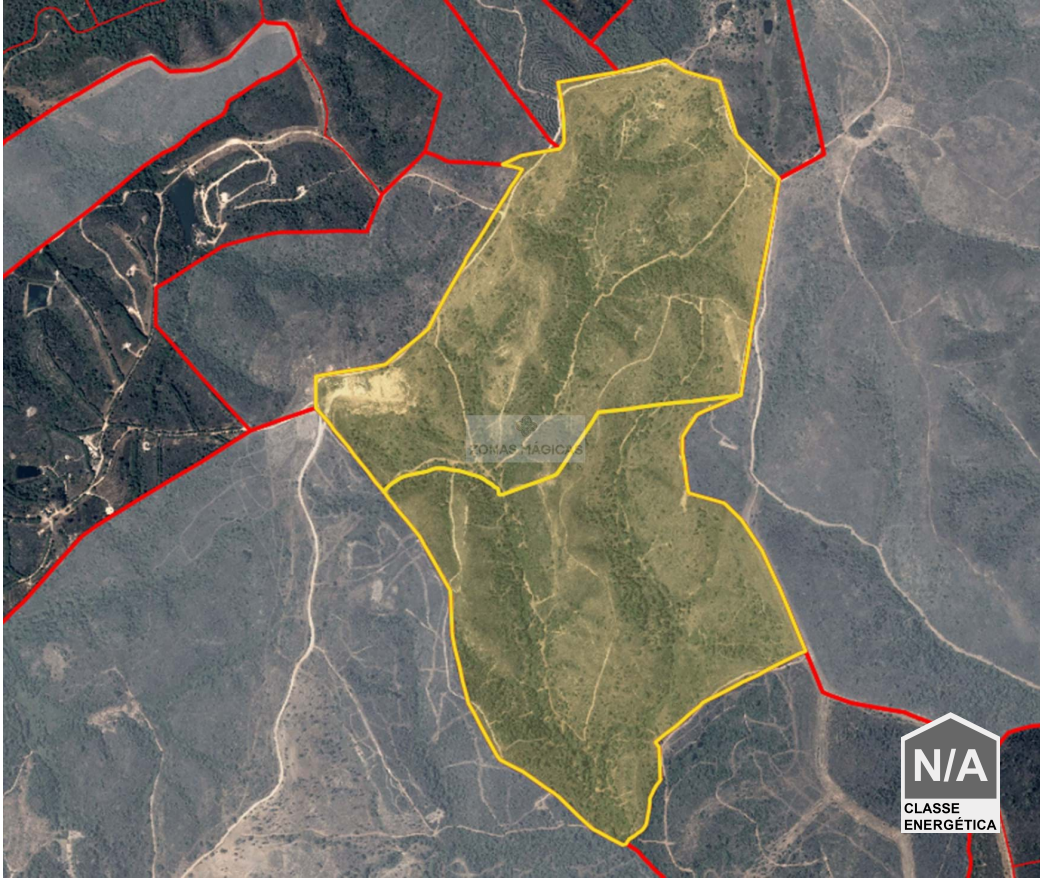

Barão de São Miguel - أرض

64850

مساحة الأرض (m²)

550 000 €

(EUR €)

قطعتان ريفيتان في باراو دي ساو ميغيل.

m² 308000 :2 ، m² 340500 :1 مع مساحة واسعة جدا مقسمة إلى عنصرين ريفيين ، الكثير 1: 340500

مع بلوط الفلين الضخم في كلا القطعتين ومع الوصول المحرز على الأرض المطروقة