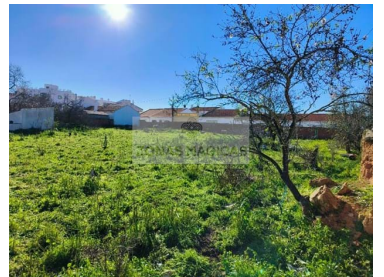

أرض - Lagos

1100

منطقة (m²)

2205

مساحة الأرض (m²)

800 000 €

(EUR €)

الأراضي الحضرية في أودياكسيري

أرض حضرية ممتازة في أودياسير.

2m تقدم هذه التضاريس الحضرية ، مع 2205 ، في قلب Odiaxere

حيث تبلغ المساحة المفيدة 770 م² ومساحة البناء الإجمالية 1100 م²

فإن هذه الأرض لديها إمكانات هائلة للاستثمار ، Odiaxere كونها داخل المنطقة الحضرية في

المناطق الساحلية ووكلائها متاحون للمساعدة في الحصول على هذه الأرض

!لا تفوت هذه الفرصة العظيمة

Ricardo Batista

912753689²

ricardob.zonasmagicas@gmail.com

T +351 913 389 223² · T +351 912 753 689² · E zonasmagicas.lda@gmail.com

Estrada Nacional 125 nº43A, Odiáxere
AMI 15213

(الاتصال بالشبكة الوطنية الثابتة) | (مكالمة شبكة المحمول الوطنية)¹