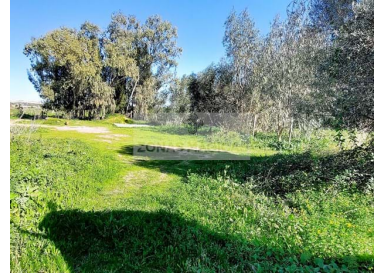

بيت ريفي - Odiáxere

4

غرف نوم

3

الحمامات

456,85

منطقة (m²)

12000

مساحة الأرض (m²)

885 000 €

(EUR €)

N125 مزرعة من 12 هكتار للبيع مع الكثير من المياه بجوار

مزرعة جميلة تتكون من 12 هكتارا من الأراضي الزراعية المسطحة مع الكثير من المياه تتكون من 4 منازل و 2 مستودع زراعي و 4 حاويات للخيل.

هكتار لديها شجرة زيتون عمرها 4 سنوات ، وبقية الأرض ذات التربة الخصبة 5

هناك 2 آبار ، نبع طبيعي لري الزيتون وتوصيل المياه لشبكة البلدية

وهو مثالي لتطوير الأعمال الزراعية أو نباتات الزينة ، Odiáxere يقع منزل المزرعة هذا على طول الطريق الوطني 125 عند مدخل

المناطق الساحرية ووكلائها متاحون للمساعدة في الحصول على هذه المزرعة

إلا تفوت هذه الفرصة العظيمة

T +351 913 389 223 ² · T +351 912 753 689 ² · E zonasmagicas.lda@gmail.com

Estrada Nacional 125 nº43A, Odiáxere
AMI 15213

(الاتصال بالشبكة الوطنية الثابتة) ² | (مكالمة شبكة المحمول الوطنية) ¹