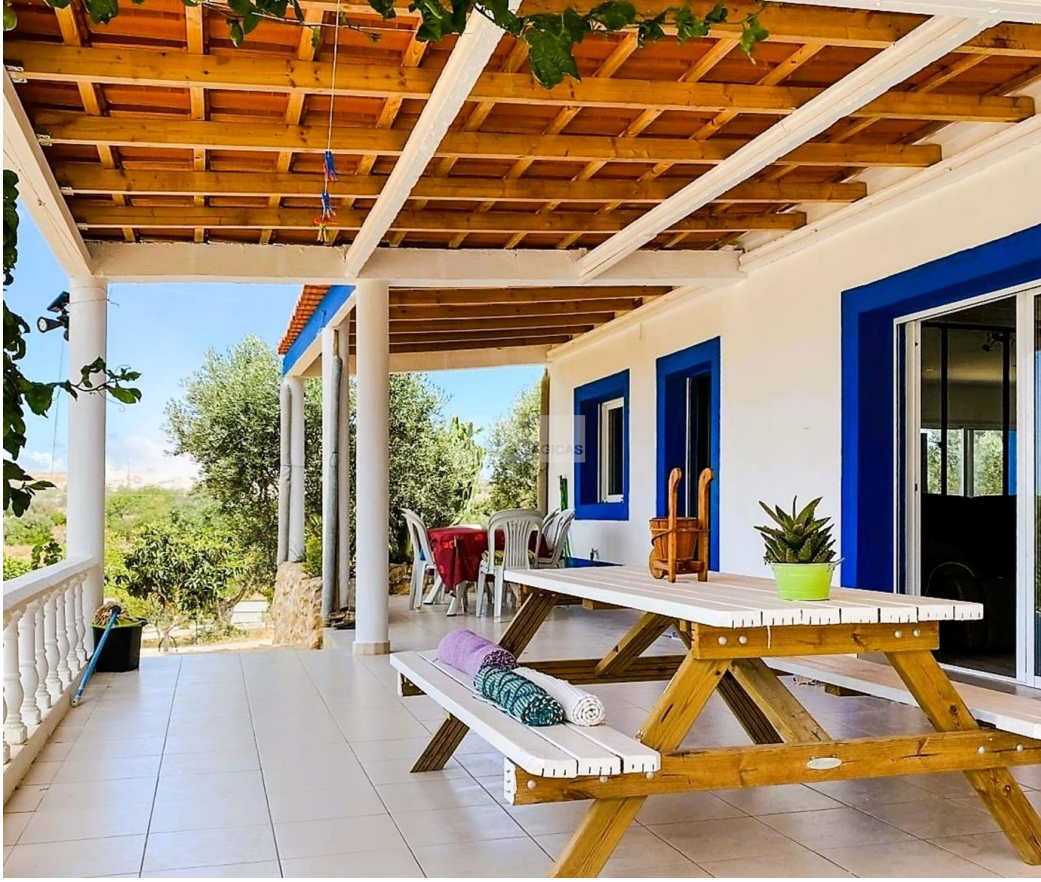

بيت ريفي - Lagos

2

غرف نوم

2

الحمامات

N/A

(EUR €)

خصائص المنشأة